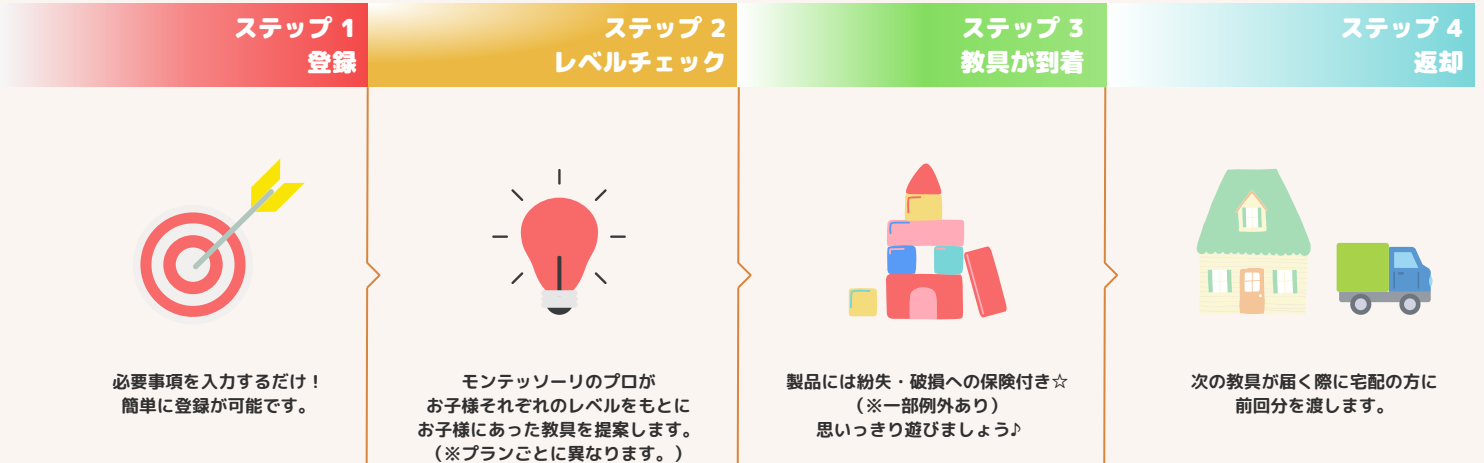

Rental Process

レンタルサービスの流れ

Contents

プラン内容

KANGAERUでは、それぞれの家庭スタイルに合わせて
3種類のプランをご用意しております。

3ヶ月ずつ教具が届く

プランによって異なりますが、3カ月に3種類（7万円相当）または6種類（14万円相当）の教具がご自宅に届きます。

破損保険付き

全てのプランに破損保険がついております。お子様がお使いいただく上で、破損・紛失は付き物であるため全てのレンタル教具に破損保険がついております。

個別カウンセリング

お子様の成長には個人差があります。そのため、VIPコースでは、モンテッソーリ協会認定講師との個別カウンセリングサービスをご提供しております。1回30分のカウンセリングサービスを月に1回受けていただくことで、お子様にピッタリ合ったカスタムプランをご提供させていただきます。

会員イベント・セミナー無料参加

お家での生活にモンテッソーリ教育を入れていただくために、モンテッソーリについてのイベントやセミナーを無料で受けていただけます。お家での教具の作り方やオンラインモンテッソーリセットも共有させていただきます。